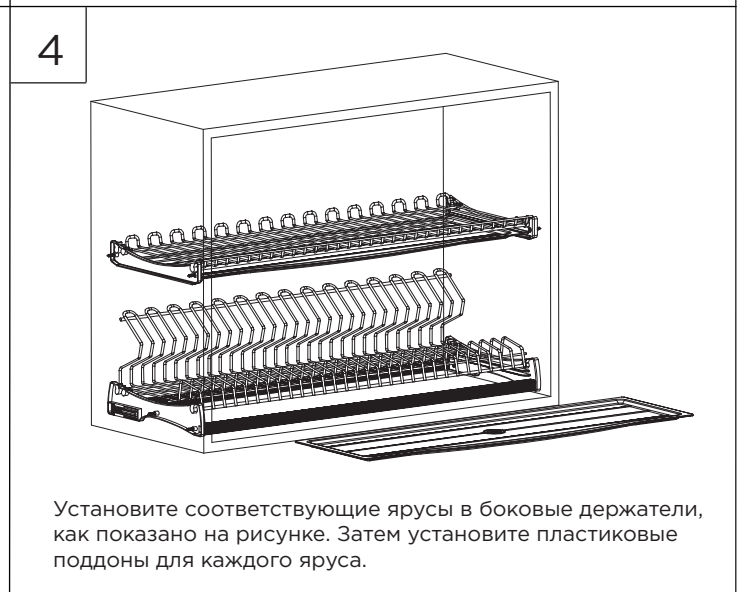

ARID сушка в верхнюю секцию

Все размеры указаны в мм, размер погрешности +/- 1 мм.
 Производитель оставляет за собой право вносить изменения в товар без ухудшения технических характеристик без предварительного уведомления.