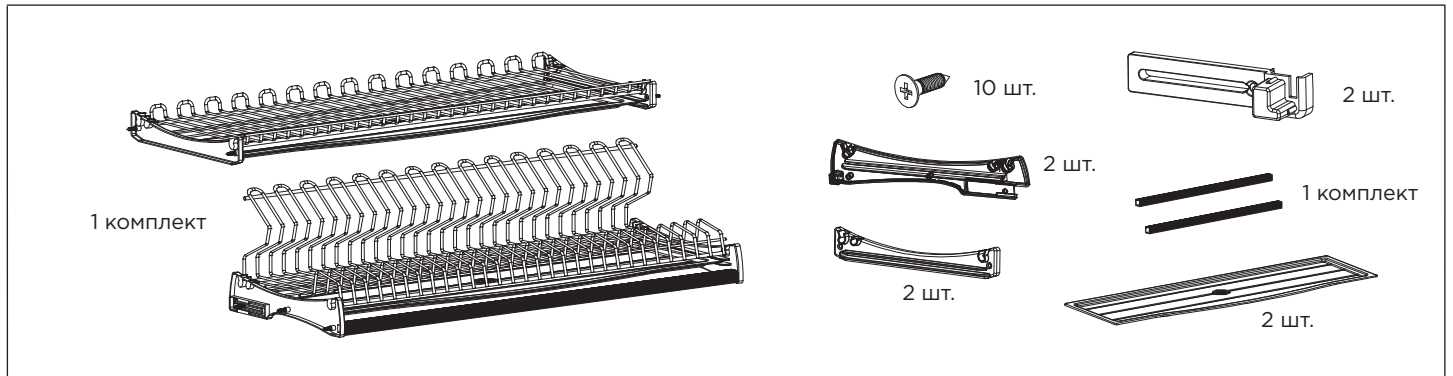

ARID сушка в верхнюю секцию

Все размеры указаны в мм, размер погрешности +/- 1 мм.
 Производитель оставляет за собой право вносить изменения в товар без ухудшения технических характеристик без предварительного уведомления.